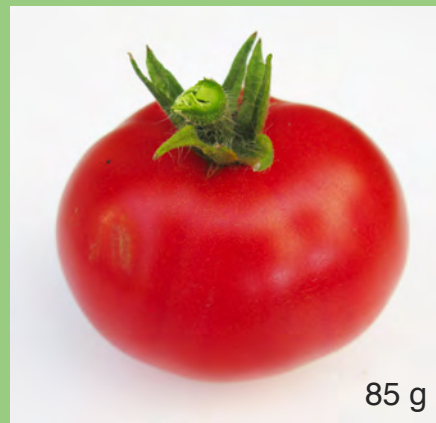

NAINE HATIVE

- **Synonyme** : Naine Extra Hâtive ou Naine Très Hâtive
- **Couleur extérieure du fruit mûr**: rouge foncé.
- **Forme prédominante du fruit à maturité** : ronde, légèrement aplatie. Côtelage présent. Grappe de 8 à 10 fruits. Peut être cultivée en pot.
- **Taille du fruit** : de 75 à 100 g. calibre: moyen (de 5 à 8 cm).
- **Maturité** : hâtive : 55 à 65 jours.
(Dates de maturité calculées à partir de la date de transplantation).
- **Homogénéité de la taille du fruit** : moyenne
- **Nombre de loges**: 3.
- **Croissance** : déterminée.
- **Inflorescence** : composée.
- **Hauteur moyenne**: ± 60 cm.
- **Feuilles** : type normal, rugosa (feuilles gaufrées) port horizontal, longueur moyenne.
- **Origine** : ? vieille variété très rare déjà citée en 1882.
- **Goût** : chair bonne, dense, douce, parfumée, savoureuse.
- **Saveurs** : sucrée.
- **Productivité** : bonne.
- **Usage culinaire** : salade, en tranches...