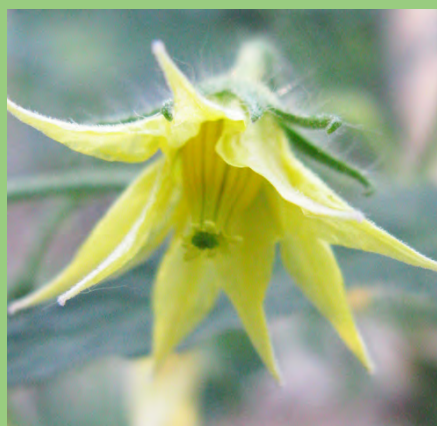

NATURE'S RIDDLE

- **Synonyme** : Zagadka Prirody, Загадка природы = Mystère de la nature.
- **Couleur extérieure du fruit mûr** : jaune et rose.
- **Forme prédominante du fruit à maturité** : ronde, légèrement aplatie. Côtelage peu prononcé. En grappe de 5 à 6 fruits.
- **Taille du fruit** : ± 260 g. calibre : grand (de 8,1 à 10 cm).
- **Homogénéité de la taille du fruit**: moyenne.
- **Nombre de loges**: multiple.
- **Maturité** : mi-saison : 65 à 85 jours
(Dates de maturité calculées à partir de la date de transplantation).
- **Croissance** : indéterminée.
- **Inflorescence** : normale.
- **Feuilles** : type normal, port horizontal, longueur moyenne.
- **Hauteur moyenne**: ± 2 m.
- **Origine** : Russie. (développée par les sélectionneurs de Novossibirsk. Inscrite au Registre d'Etat en 2008).
- **Goût** : chair dense, doux, parfumé, peau fine.
- **Saveurs** : fruitée.
- **Productivité** : très bonne.
- **Usage culinaire** : salade, en tranches...