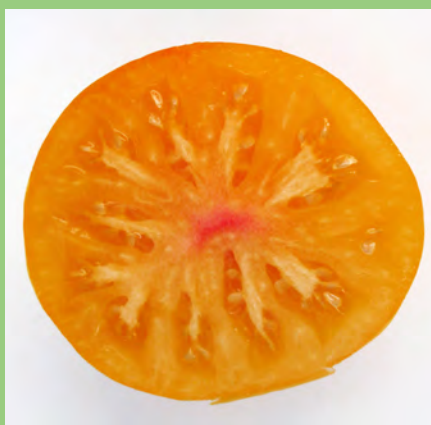

NATURE'S RIDDLE

- **Synonyme** : Zagadka Prirody, Загадка природы = Mystère de la nature.
- **Couleur extérieure du fruit mûr** : jaune et rose.
- **Forme prédominante du fruit à maturité** : ronde, légèrement aplatie. Côtelage peu prononcé. En grappe de 5 à 6 fruits.
- **Taille du fruit** : ± 260 g. calibre : grand (de 8,1 à 10 cm).
- **Homogénéité de la taille du fruit**: moyenne.
- **Nombre de loges**: multiple.
- **Maturité** : mi-saison : 65 à 85 jours
(Dates de maturité calculées à partir de la date de transplantation).
- **Croissance** : indéterminée.
- **Inflorescence** : normale.
- **Feuilles** : type normal, port horizontal, longueur moyenne.
- **Hauteur moyenne**: ± 2 m.
- **Origine** : Russie. (développée par les sélectionneurs de Novossibirsk. Inscrite au Registre d'Etat en 2008).
- **Goût** : chair dense, doux, parfumé, peau fine.
- **Saveurs** : fruitée.
- **Productivité** : très bonne.
- **Usage culinaire** : salade, en tranches...